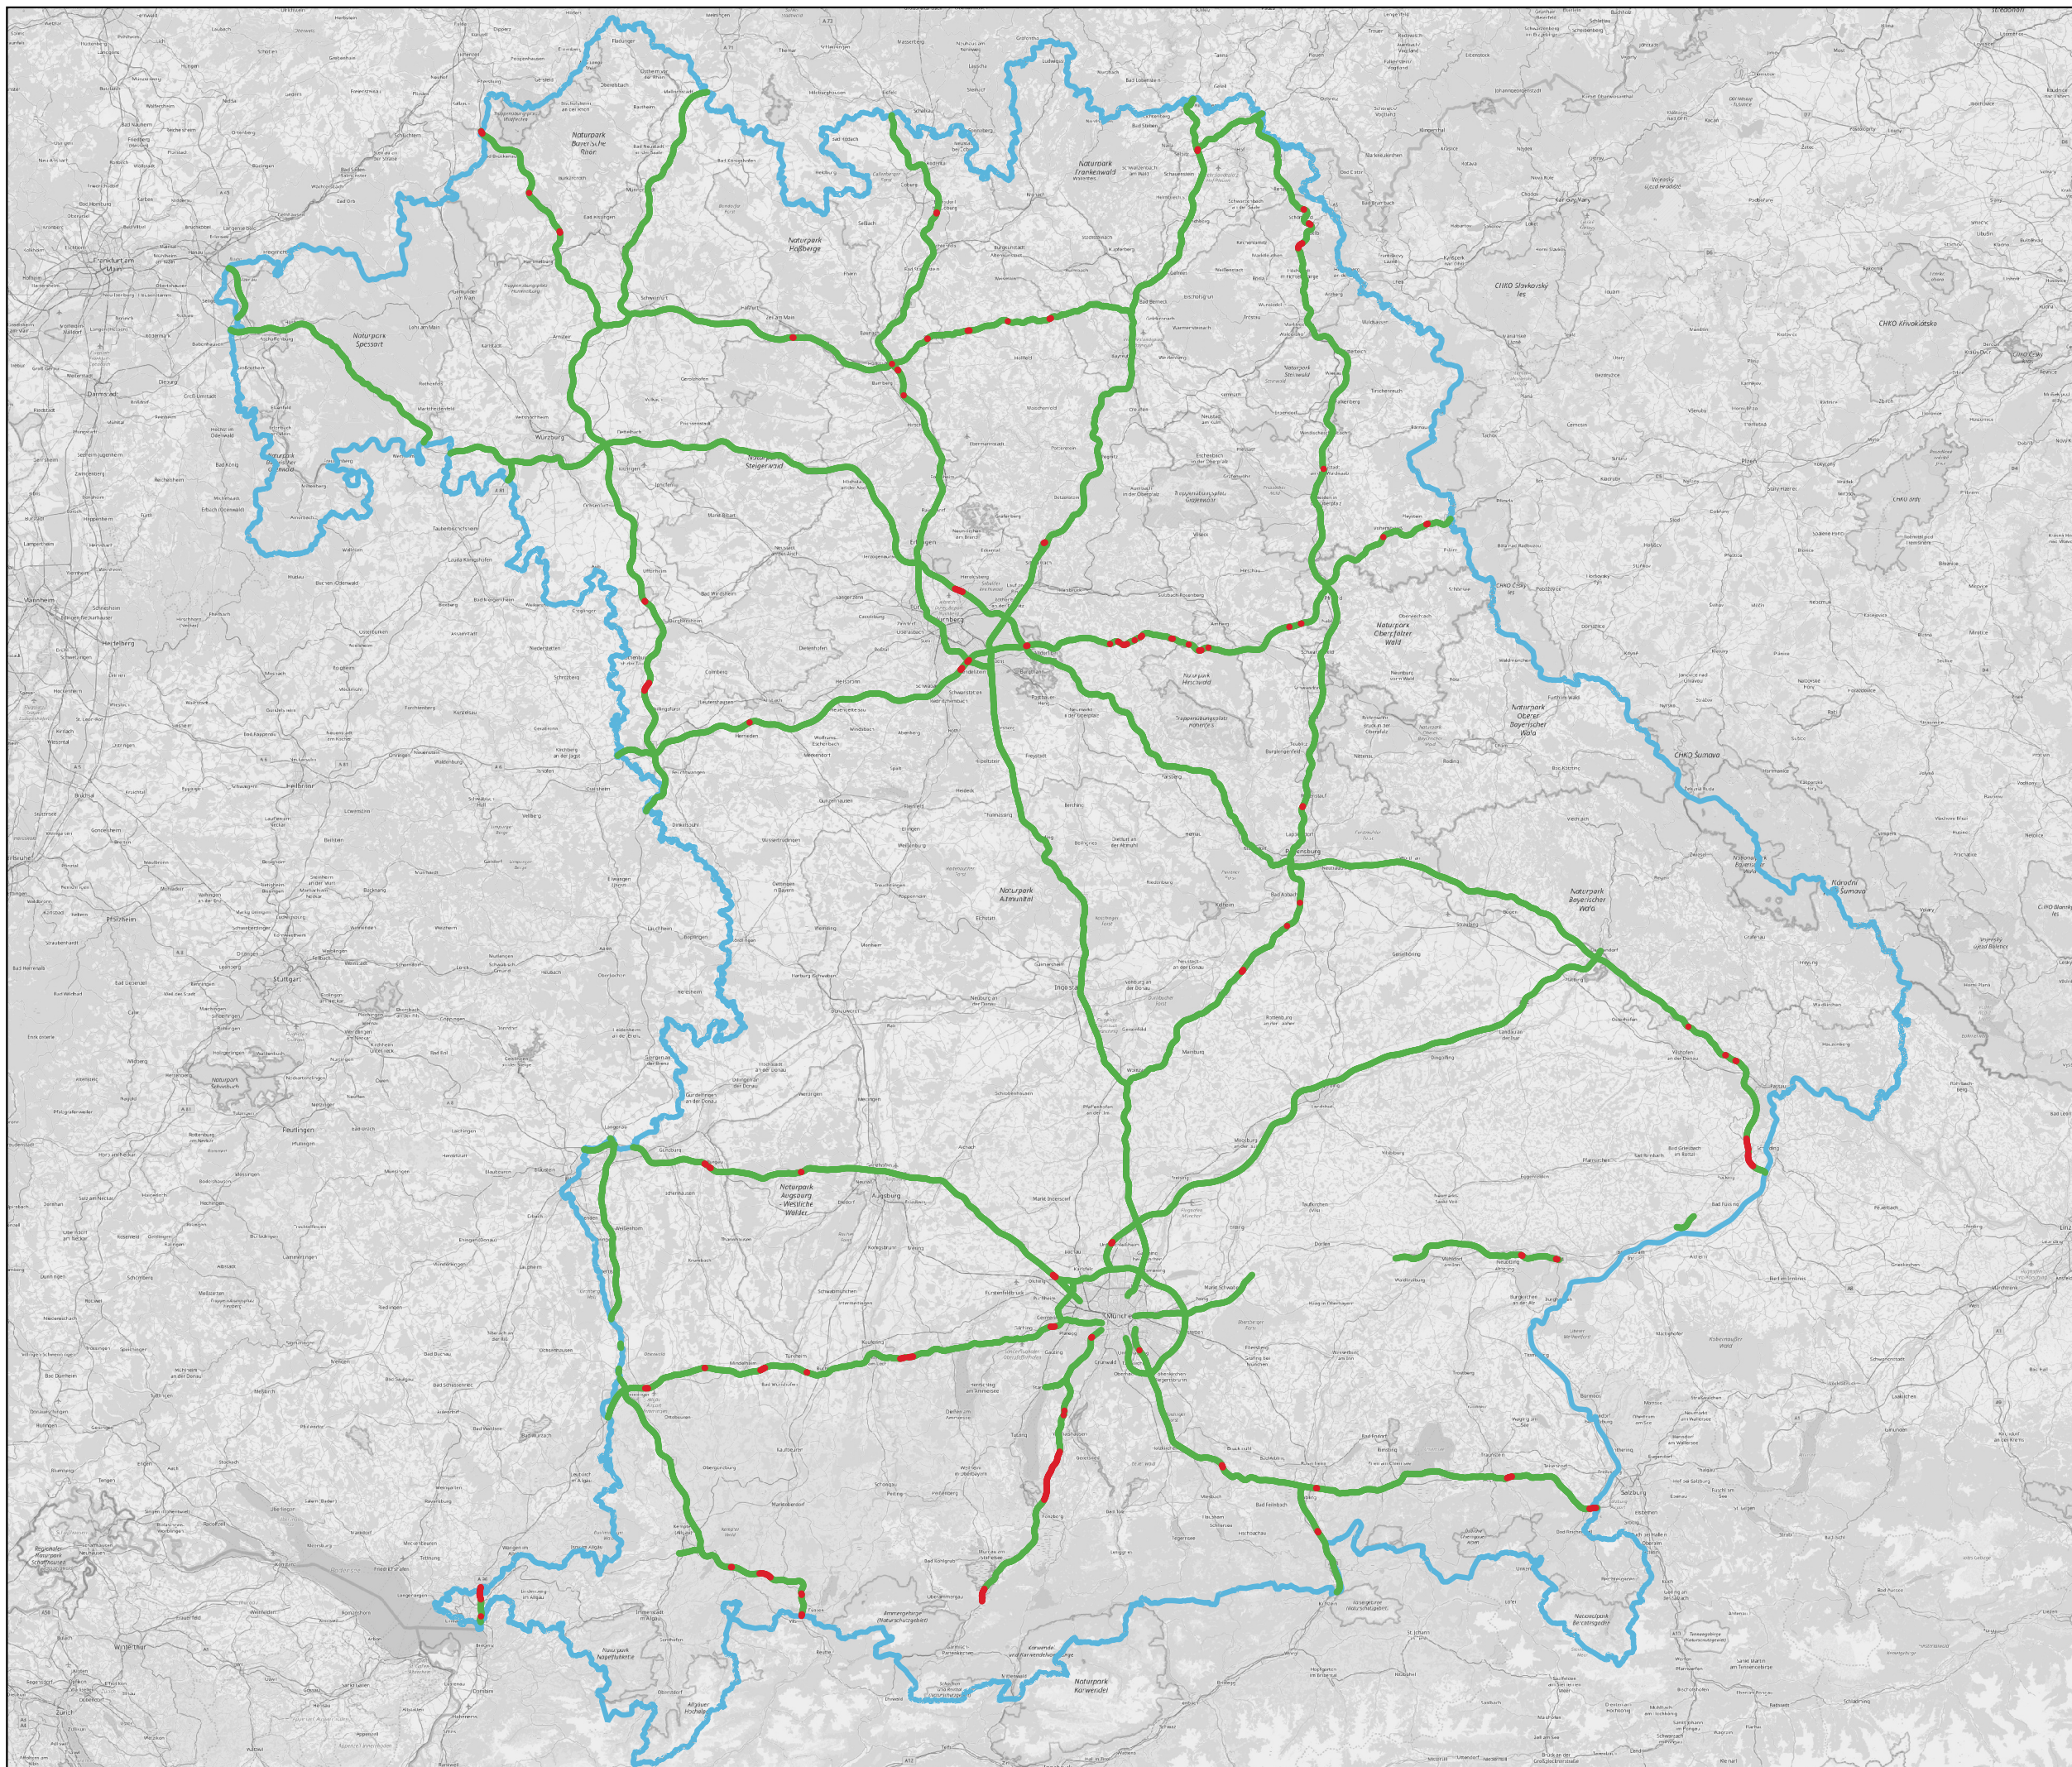

4G Mobilfunkversorgung der Autobahnen in Bayern durch Telekom nach BNetzA

- 4G_Telekom
- █ versorgt
- █ nicht versorgt
- Landesgrenze

Datenquelle:
Erhebungen durch IK-T 07/08.2019
Messsystem Rohde und Schwarz

Geobasisdaten:
(c) Bayerische Vermessungsverwaltung 2019
OSM OpenStreetMap